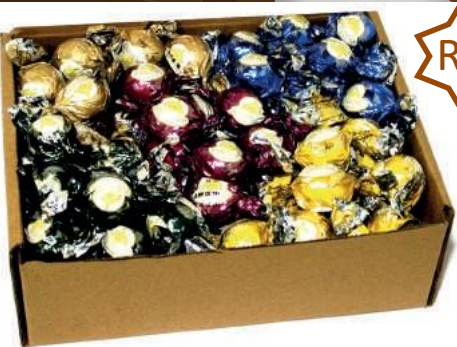

BOMBONS

Bombons

Nossos bombons são fabricados utilizando um blend de chocolate ao leite e meio amargo de primeira linha.

R\$2,50

Recheio

Os recheios dos bombons são feitos a partir de polpa natural de frutas, realçando o sabor dos doces e tornando o produto mais saudável.

R\$12,00

Caixa com 5 bombons
Cupuaçu /Castanha /Mista /
Sortida
Peso Líquido total: 85g

R\$25,00

Pacote com 10 bombons
Cupuaçu /Castanha /Misto /
Sortido
Peso Líquido total: 170g

R\$48,00

Display com 20 bombons
Cupuaçu /Castanha /Misto
/Sortido
Peso Líquido total: 340g

R\$185,00

Caixa com 100 bombons
Cupuaçu /Castanha /Mista /Açaí
/Sortida
Peso Líquido total: 1700g

DOCES

Geleias - 300g

Sabores: Açaí, Acerola, Araçá Boi, Buriti, Cubiu, Cupuaçu, Camu Camu, Taperebá.

Kit mini geleia – 6un