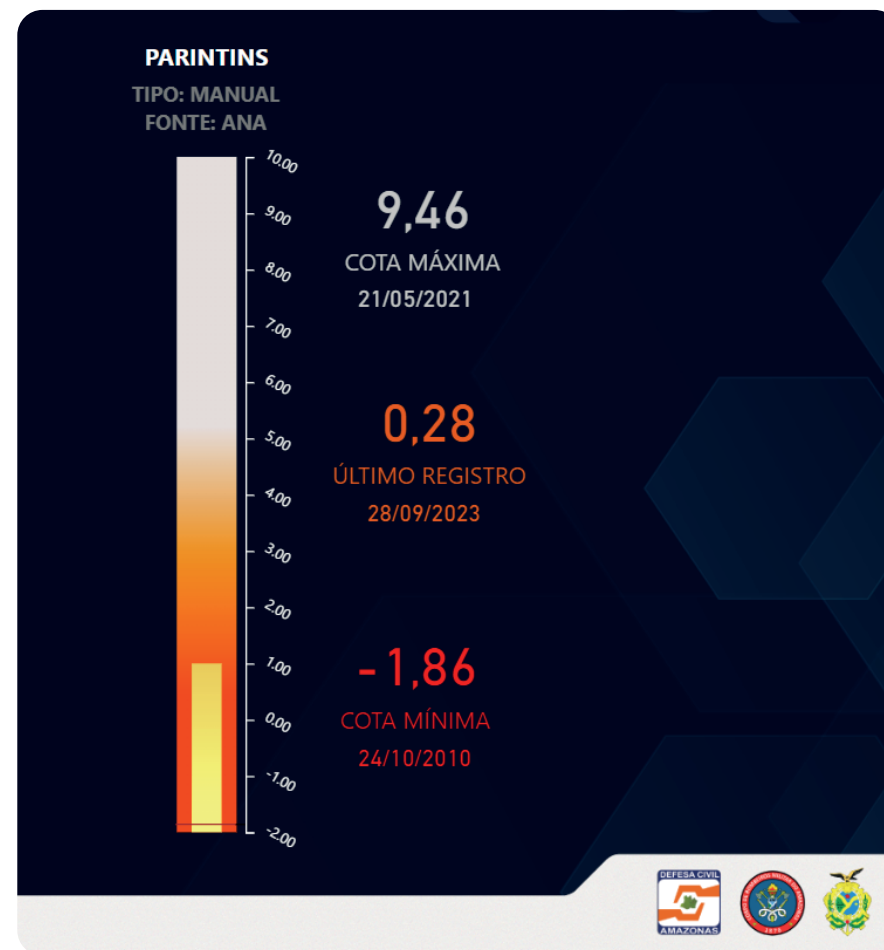

Situação dos Municípios

CALHA BAIXO SOLIMÕES

MUNICÍPIO	STATUS DA VAZANTE	FALTA P/ MÍNIMA
ANAMÁ	ALERTA	
ANORI	ALERTA	
CAAPIRANGA	ALERTA	
CAREIRO CASTANHO	ALERTA	
CAREIRO DA VÁRZEA	ALERTA	2,53
CODAJÁS	ALERTA	
IRANDUBA	SIT. EMERGÊNCIA	
MANACAPURU	ALERTA	2,15
MANAQUIRI	SIT. EMERGÊNCIA	

Situação dos Municípios

CALHA MÉDIO AMAZONAS

MUNICÍPIO	STATUS DA VAZANTE	FALTA P/ MÍNIMA
AUTAZES	ALERTA	
ITACOATIARA	ALERTA	1,89
ITAPIRANGA	ALERTA	
PRESIDENTE FIGUEIREDO	NORMAL	
RIO PRETO DA EVA	ALERTA	
SILVES	ALERTA	
URUCURITUBA	ALERTA	

Situação dos Municípios

CALHA BAIXO AMAZONAS

MUNICÍPIO	STATUS DA VAZANTE	FALTA P/ MÍNIMA
BARREIRINHA	ALERTA	
BOA VISTA DO RAMOS	ALERTA	
MAUÉS	SIT. EMERGÊNCIA	
NHAMUNDÁ	ALERTA	
PARINTINS	ALERTA	2,14
SÃO SEBASTIÃO DO UATUMÃ	ALERTA	
URUCARÁ	ALERTA	