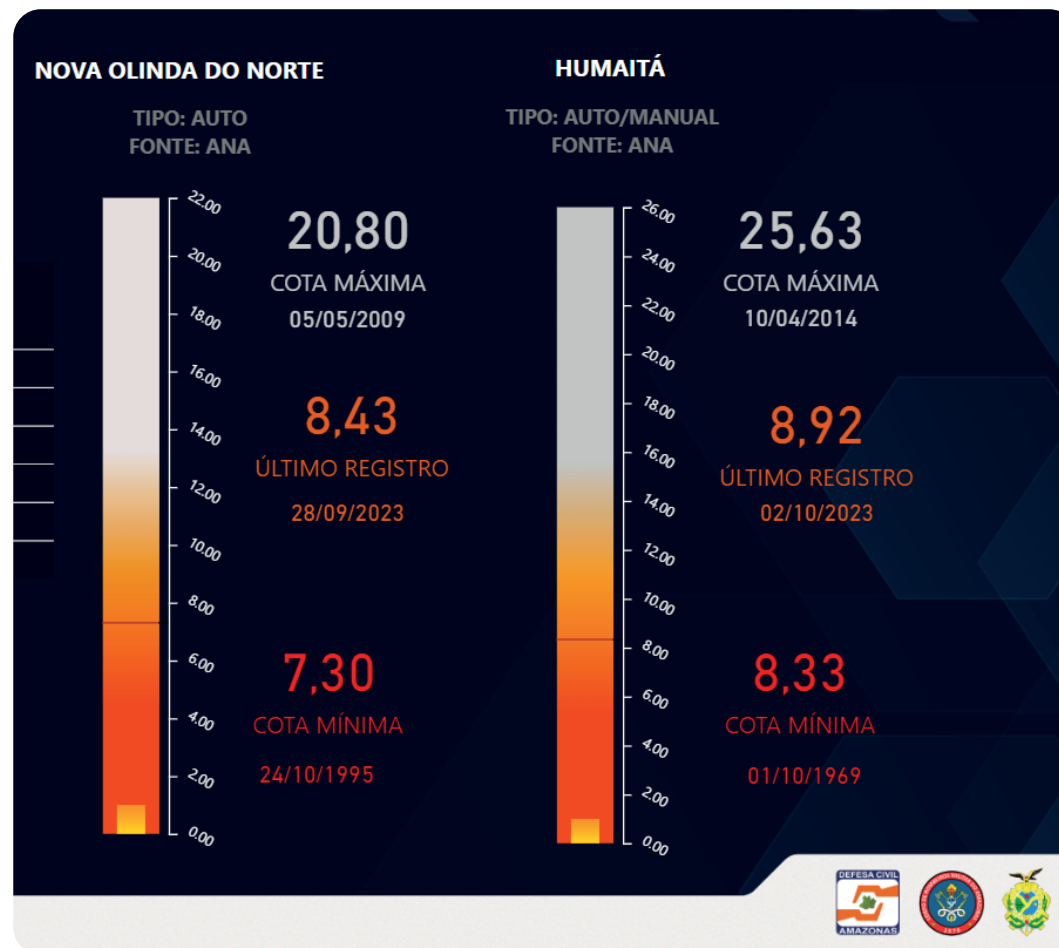

Situação dos Municípios

CALHA JURUÁ

MUNICÍPIO	STATUS DA VAZANTE	FALTA P/ MÍNIMA
CARAUARI	ALERTA	
EIRUNEPÉ	SIT. EMERGÊNCIA	1,45
ENVIRA	SIT. EMERGÊNCIA	0,41
GUAJARÁ	ALERTA	1,62
IPIXUNA	SIT. EMERGÊNCIA	0,74
ITAMARATI	SIT. EMERGÊNCIA	0,82
JURUÁ	ALERTA	

Situação dos Municípios

CALHA PURUS

MUNICÍPIO	STATUS DA VAZANTE	FALTA P/ MÍNIMA
BERURI	ALERTA	1,99
BOCA DO ACRE	ALERTA	0,72
CANUTAMA	ATENÇÃO	
LÁBREA	ATENÇÃO	4,22
PAUINI	SIT. EMERGÊNCIA	1,28
TAPAUÁ	ALERTA	

Situação dos Municípios

CALHA MADEIRA

MUNICÍPIO	STATUS DA VAZANTE	FALTA P/ MÍNIMA
APUÍ	NORMAL	
BORBA	ALERTA	
HUMAITÁ	ALERTA	0,59
MANICORÉ	ALERTA	
NOVA OLINDA DO NORTE	ALERTA	1,13
NOVO ARIPUANÁ	ALERTA	

Situação dos Municípios

CALHA RIO NEGRO

MUNICÍPIO	STATUS DA VAZANTE	FALTA P/ MÍNIMA
BARCELOS	ALERTA	2,12
MANAUS	SIT. EMERGÊNCIA	1,66
NOVO AIRÃO	ALERTA	0,07
SANTA ISABEL DO RIO NEGRO	ALERTA	1,95
SÃO GABRIEL DA CACHOEIRA	ALERTA	2,98