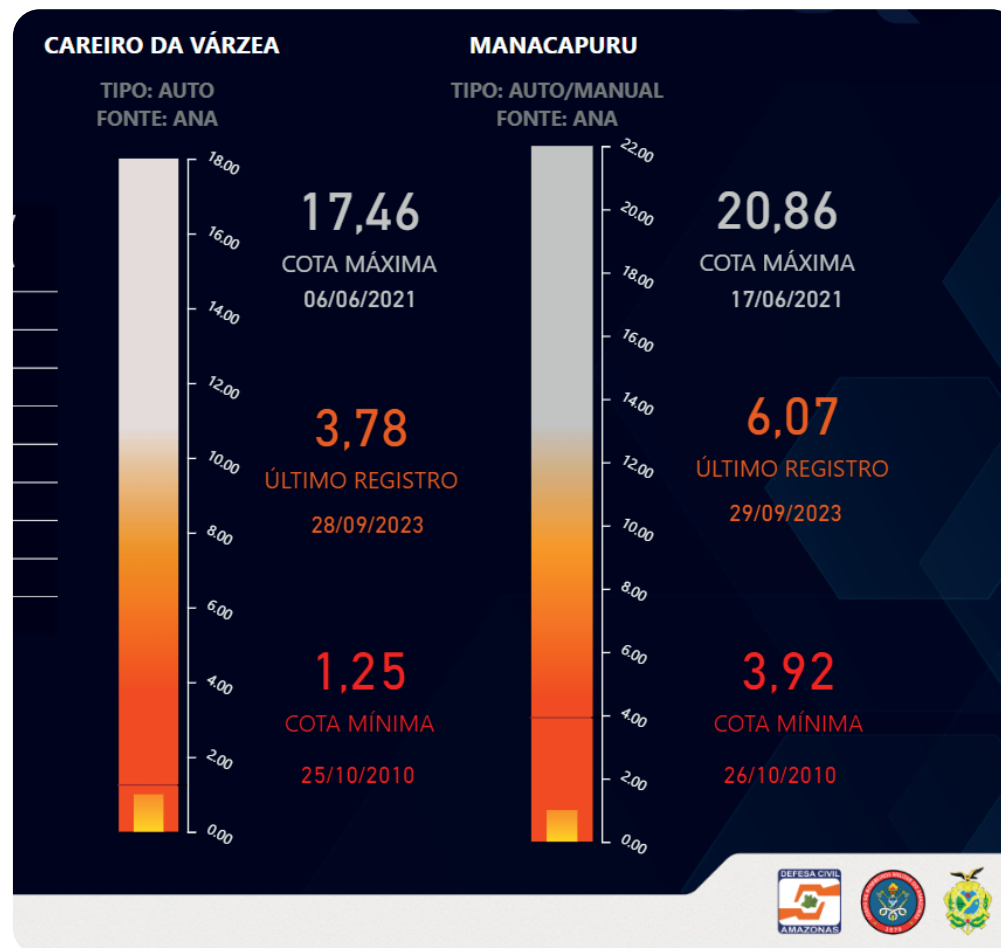

Situação dos Municípios

CALHA ALTO SOLIMÕES

MUNICÍPIO	STATUS DA VAZANTE	FALTA P/ MÍNIMA
AMATURA	SIT. EMERGÊNCIA	
ATALAIA DO NORTE	SIT. EMERGÊNCIA	
BENJAMIN CONSTANT	SIT. EMERGÊNCIA	
SANTO ANTÔNIO DO IÇÁ	SIT. EMERGÊNCIA	0,99
SÃO PAULO DE OLIVENÇA	SIT. EMERGÊNCIA	
TABATINGA	SIT. EMERGÊNCIA	0,87
TONANTINS	SIT. EMERGÊNCIA	

Situação dos Municípios

CALHA MÉDIO SOLIMÕES

MUNICÍPIO	STATUS DA VAZANTE	FALTA P/ MÍNIMA
ALVARÃES	SIT. EMERGÊNCIA	
COARI	SIT. EMERGÊNCIA	1,68
FONTE BOA	SIT. EMERGÊNCIA	2,51
JAPURÁ	ALERTA	
JUTAI	SIT. EMERGÊNCIA	
MARAÃ	SIT. EMERGÊNCIA	0,99
TEFÉ	SIT. EMERGÊNCIA	
UARINI	SIT. EMERGÊNCIA	

Situação dos Municípios

CALHA BAIXO SOLIMÕES

MUNICÍPIO	STATUS DA VAZANTE	FALTA P/ MÍNIMA
ANAMÁ	ALERTA	
ANORI	ALERTA	
CAAPIRANGA	ALERTA	
CAREIRO CASTANHO	ALERTA	
CAREIRO DA VÁRZEA	ALERTA	2,53
CODAJÁS	ALERTA	
IRANDUBA	SIT. EMERGÊNCIA	
MANACAPURU	ALERTA	2,15
MANAQUIRI	SIT. EMERGÊNCIA	