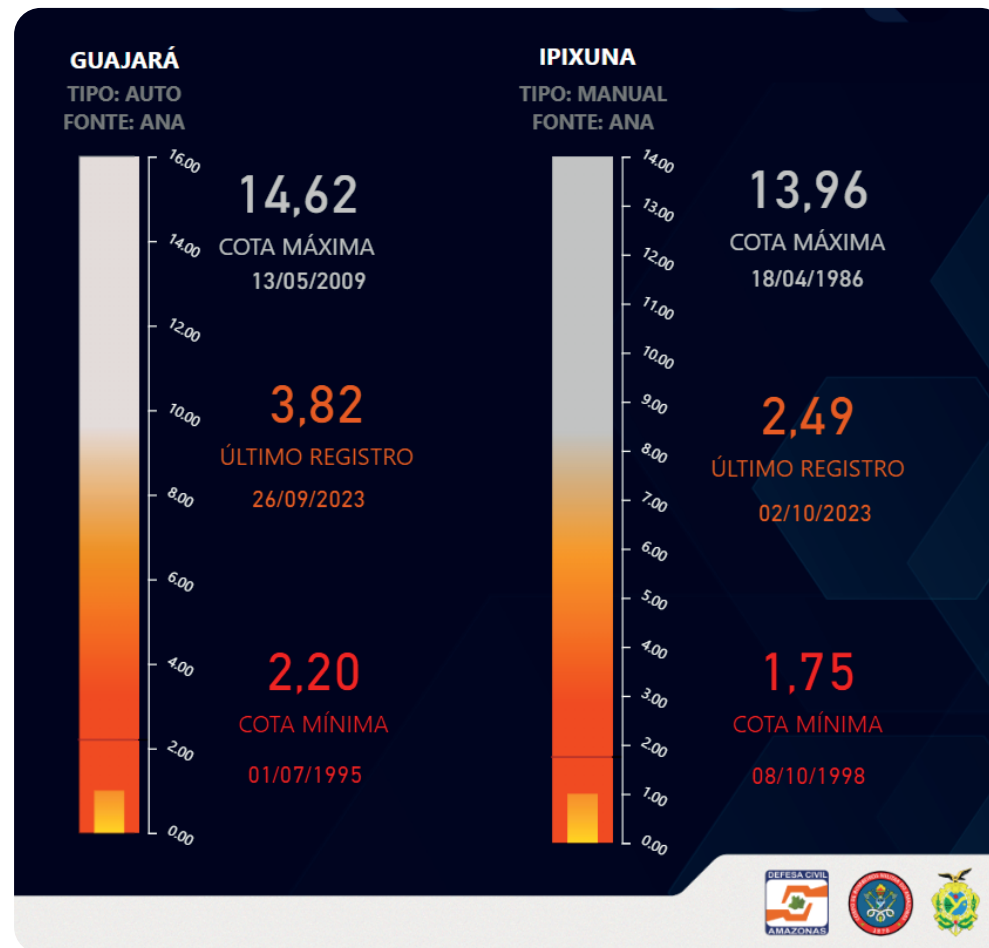

Situação dos Municípios

CALHA JURUÁ

MUNICÍPIO	STATUS DA VAZANTE	FALTA P/ MÍNIMA
CARAUARI	ALERTA	
EIRUNEPÉ	SIT. EMERGÊNCIA	1,45
ENVIRA	SIT. EMERGÊNCIA	0,41
GUAJARÁ	ALERTA	1,62
IPIXUNA	SIT. EMERGÊNCIA	0,74
ITAMARATI	SIT. EMERGÊNCIA	0,82
JURUÁ	ALERTA