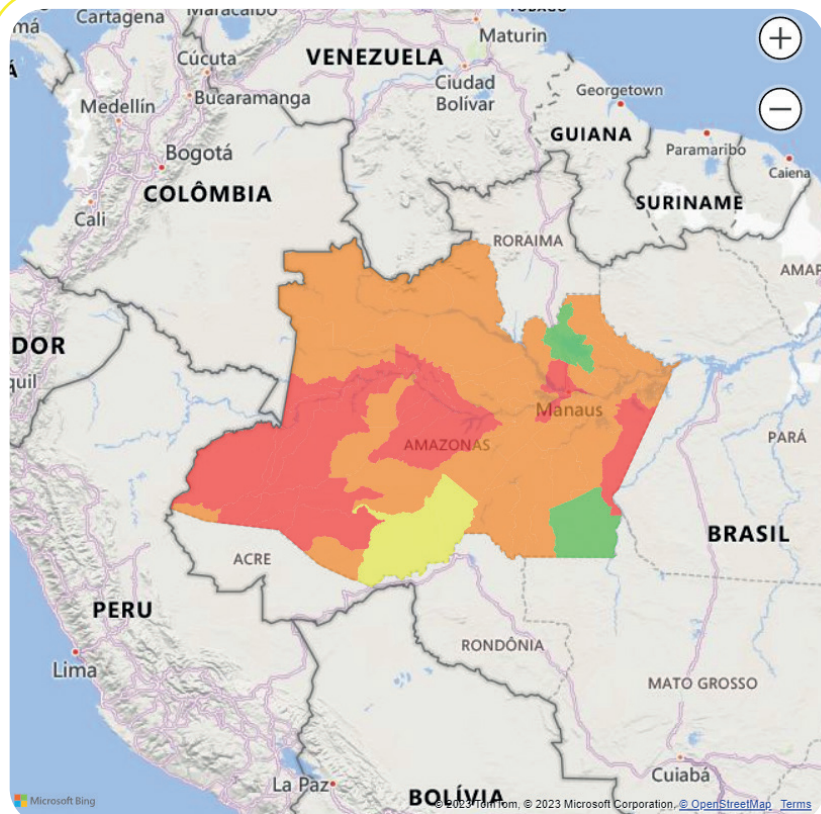

▶ Controle Geográfico ◀

CALHA	QUANT. MUNIC.	NORMAL	ATENÇÃO	ALERTA	SITUAÇÃO DE EMERGÊNCIA
ALTO SOLIMÕES	07	00	00	00	07
BAIXO AMAZONAS	07	00	00	06	01
BAIXO SOLIMÕES	09	00	00	07	02
JURUÁ	07	00	00	03	04
MADEIRA	06	01	00	05	00
MÉDIO AMAZONAS	07	01	00	06	00
MÉDIO SOLIMÕES	08	00	00	01	07
PURUS	06	00	02	03	01
RIO NEGRO	05	00	00	04	01
RIO NEGRO	62	02	02	35	23