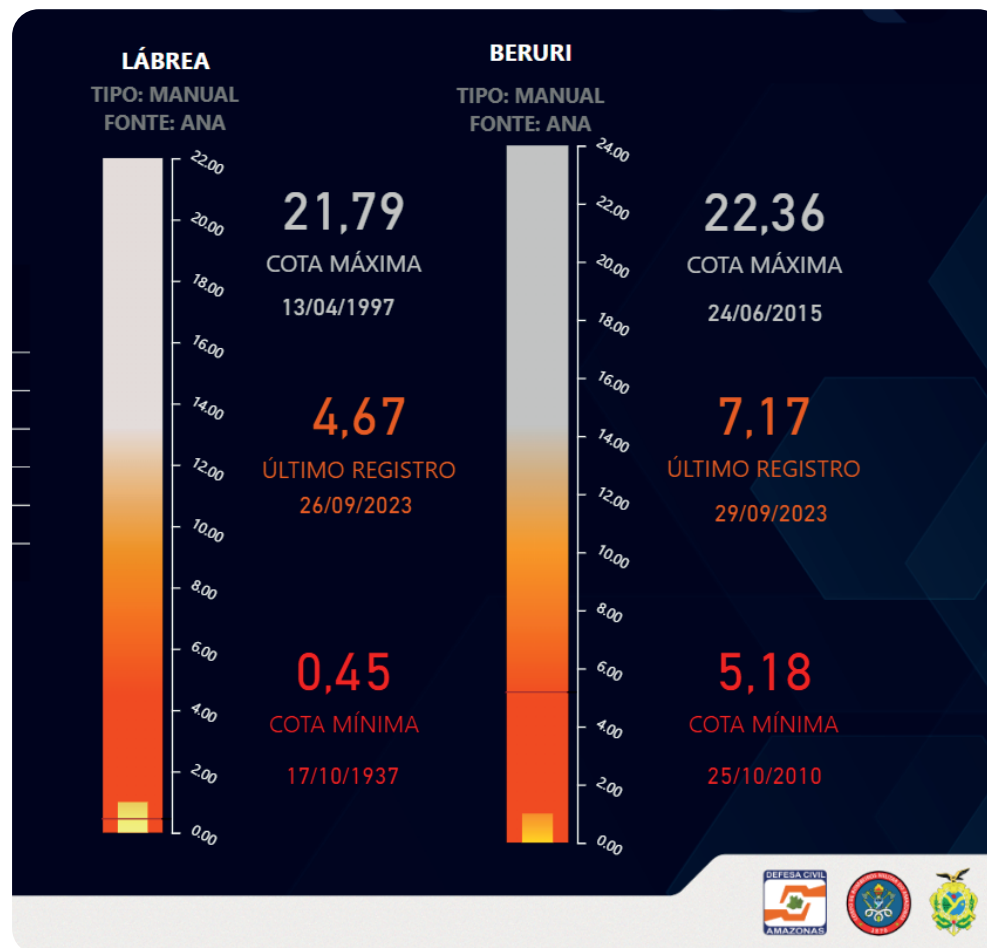

Situação dos Municípios

CALHA MÉDIO AMAZONAS

MUNICÍPIO	STATUS DA VAZANTE	FALTA P/ MÍNIMA
AUTAZES	ALERTA	
ITACOATIARA	ALERTA	1,89
ITAPIRANGA	ALERTA	
PRESIDENTE FIGUEIREDO	NORMAL	
RIO PRETO DA EVA	ALERTA	
SILVES	ALERTA	
URUCURITUBA	ALERTA	

Situação dos Municípios

CALHA BAIXO AMAZONAS

MUNICÍPIO	STATUS DA VAZANTE	FALTA P/ MÍNIMA
BARREIRINHA	ALERTA	
BOA VISTA DO RAMOS	ALERTA	
MAUÉS	SIT. EMERGÊNCIA	
NHAMUNDÁ	ALERTA	
PARINTINS	ALERTA	2,14
SÃO SEBASTIÃO DO UATUMÃ	ALERTA	
URUCARÁ	ALERTA	

Situação dos Municípios

CALHA JURUÁ

MUNICÍPIO	STATUS DA VAZANTE	FALTA P/ MÍNIMA
CARAUARI	ALERTA	
EIRUNEPÉ	SIT. EMERGÊNCIA	1,45
ENVIRA	SIT. EMERGÊNCIA	0,41
GUAJARÁ	ALERTA	1,62
IPIXUNA	SIT. EMERGÊNCIA	0,74
ITAMARATI	SIT. EMERGÊNCIA	0,82
JURUÁ	ALERTA	

Situação dos Municípios

CALHA PURUS

MUNICÍPIO	STATUS DA VAZANTE	FALTA P/ MÍNIMA
BERURI	ALERTA	1,99
BOCA DO ACRE	ALERTA	0,72
CANUTAMA	ATENÇÃO	
LÁBREA	ATENÇÃO	4,22
PAUINI	SIT. EMERGÊNCIA	1,28
TAPAUÁ	ALERTA	