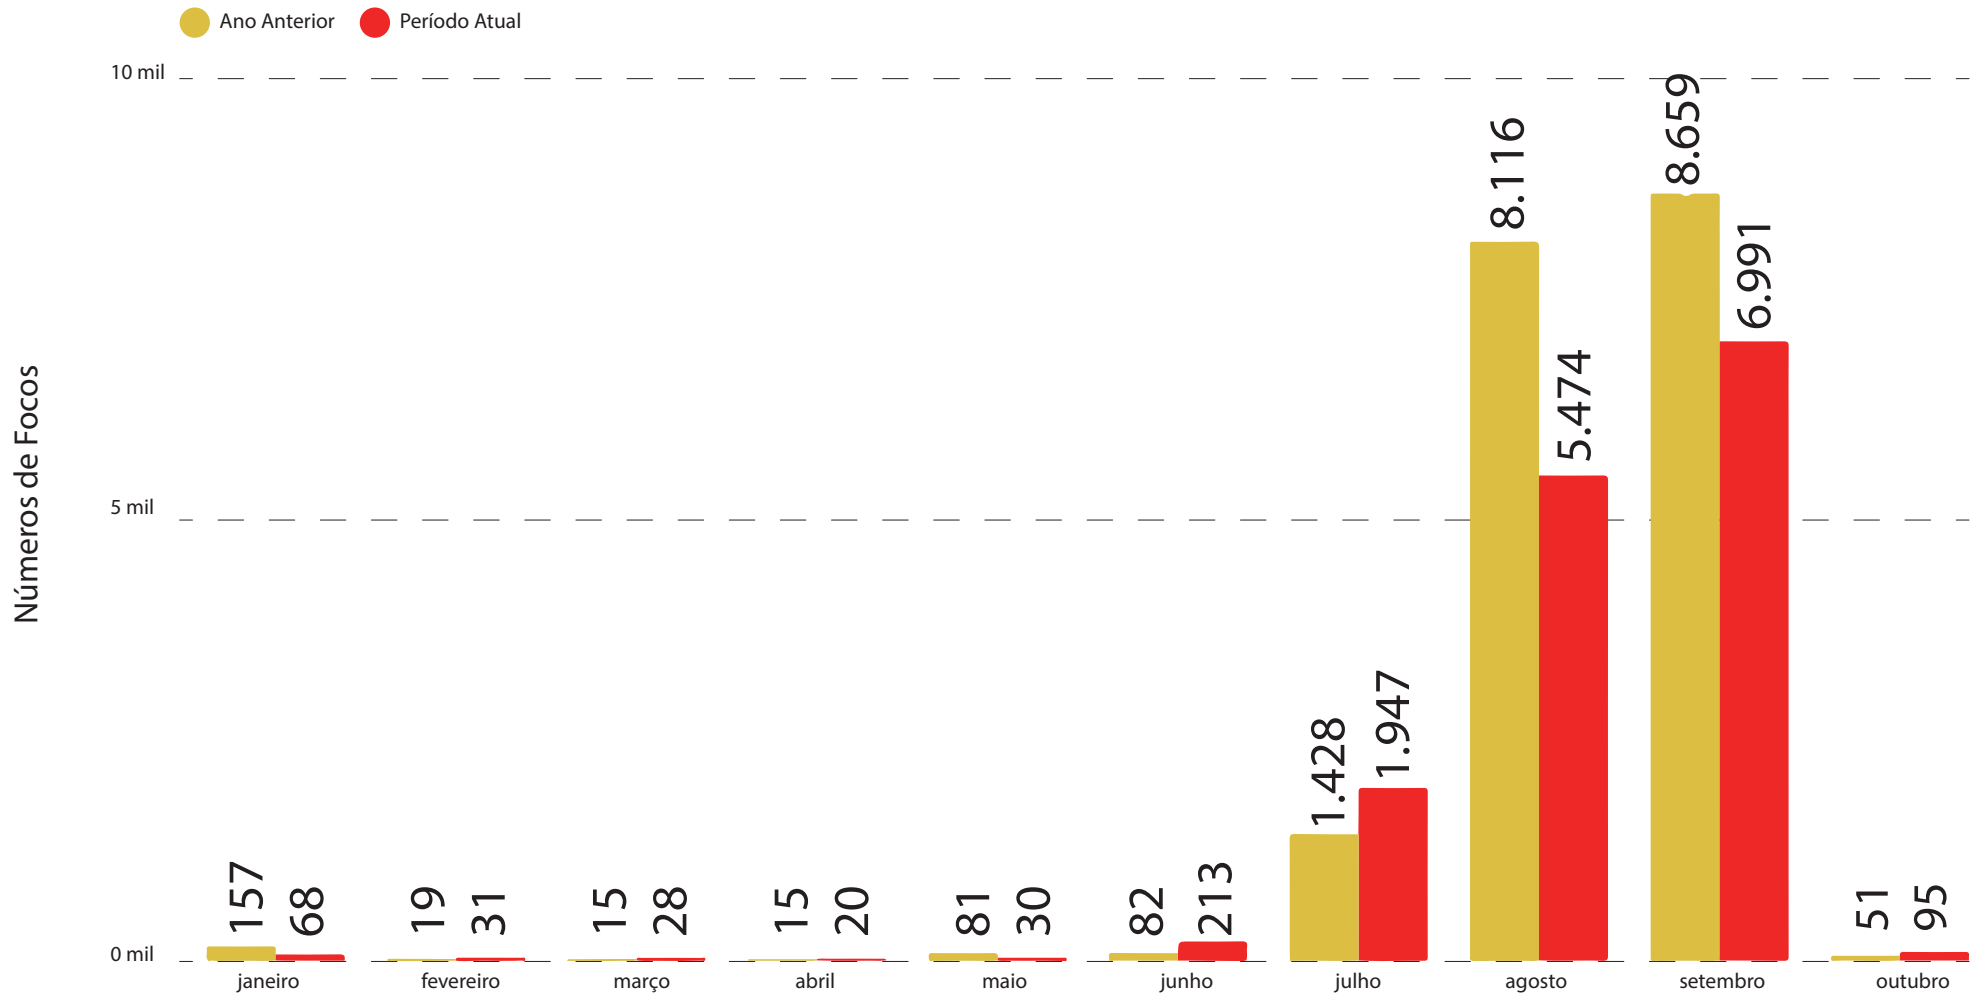

TOTAL DE INCÊNDIOS COMBATIDOS: 1.494

CAPITAL: 533

INTERIOR: 961

14.897 FOCOS DE CALOR NO AMAZONAS

[1º de janeiro a 1º de outubro de 2023]

• Região Metropolitana

1.774 focos (11,90%)

• Região Sul do Amazonas

8.431 focos (56,59%)

RECORTE FUNDIÁRIO 2023

• Focos de calor em áreas do estado
2.268 focos (15,22%)

• Focos de calor em vazios cartográficos
3.528 focos (23,68%)

• Focos de calor em áreas federais
9.101 focos (61,09%)

Atualizado: 02/10/23 às 17:30

Alerta mensal de focos de calor no Amazonas

▶ Controle Geográfico ◀

CALHA	QUANT. MUNIC.	NORMAL	ATENÇÃO	ALERTA	SITUAÇÃO DE EMERGÊNCIA
ALTO SOLIMÕES	07	00	00	00	07
BAIXO AMAZONAS	07	00	00	06	01
BAIXO SOLIMÕES	09	00	00	07	02
JURUÁ	07	00	00	03	04
MADEIRA	06	01	00	05	00
MÉDIO AMAZONAS	07	01	00	06	00
MÉDIO SOLIMÕES	08	00	00	01	07
PURUS	06	00	02	03	01
RIO NEGRO	05	00	00	04	01
RIO NEGRO	62	02	02	35	23