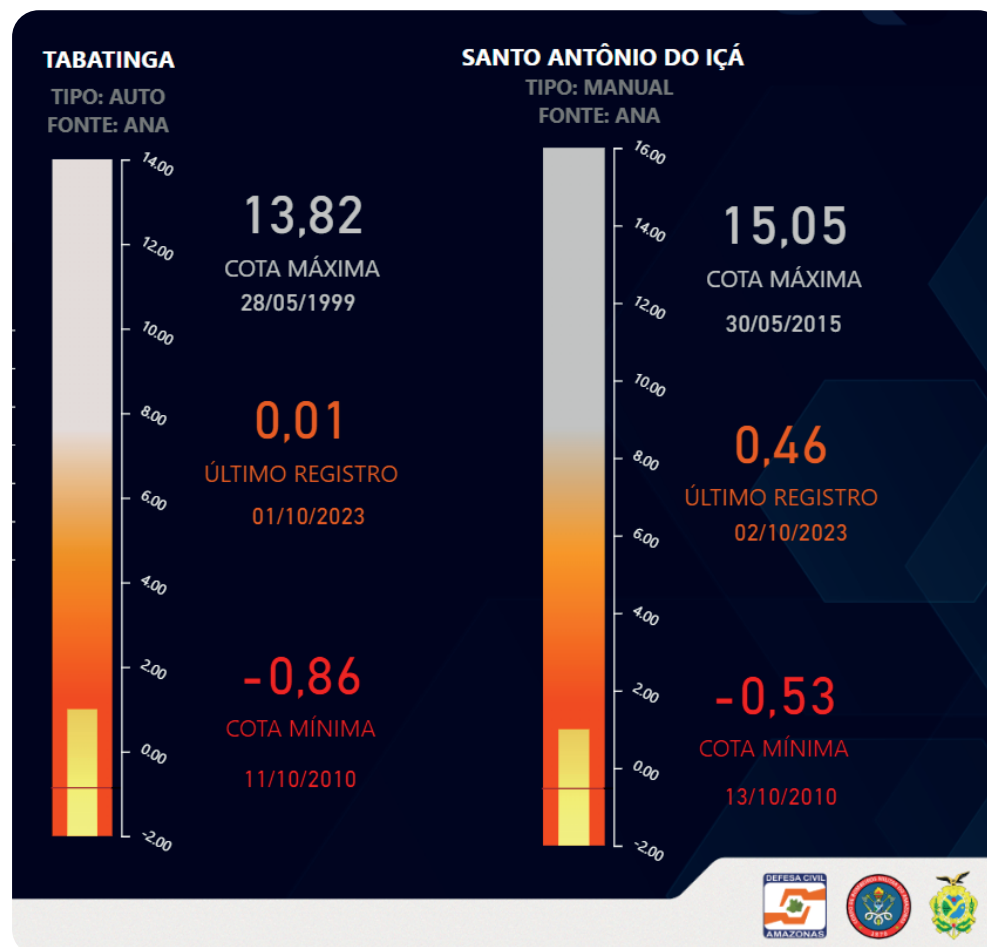

TOTAL DE INCÊNDIOS COMBATIDOS: 1.494

CAPITAL: 533

INTERIOR: 961

14.897 FOCOS DE CALOR NO AMAZONAS

[1º de janeiro a 1º de outubro de 2023]

• Região Metropolitana

1.774 focos (11,90%)

• Região Sul do Amazonas

8.431 focos (56,59%)

RECORTE FUNDIÁRIO 2023

• Focos de calor em áreas do estado
2.268 focos (15,22%)

• Focos de calor em vazios cartográficos
3.528 focos (23,68%)

• Focos de calor em áreas federais
9.101 focos (61,09%)

Atualizado: 02/10/23 às 17:30

Alerta mensal de focos de calor no Amazonas

▶ Controle Geográfico ◀

CALHA	QUANT. MUNIC.	NORMAL	ATENÇÃO	ALERTA	SITUAÇÃO DE EMERGÊNCIA
ALTO SOLIMÕES	07	00	00	00	07
BAIXO AMAZONAS	07	00	00	06	01
BAIXO SOLIMÕES	09	00	00	07	02
JURUÁ	07	00	00	03	04
MADEIRA	06	01	00	05	00
MÉDIO AMAZONAS	07	01	00	06	00
MÉDIO SOLIMÕES	08	00	00	01	07
PURUS	06	00	02	03	01
RIO NEGRO	05	00	00	04	01
RIO NEGRO	62	02	02	35	23

Situação dos Municípios

CALHA ALTO SOLIMÕES

MUNICÍPIO	STATUS DA VAZANTE	FALTA P/ MÍNIMA
AMATURA	SIT. EMERGÊNCIA	
ATALAIA DO NORTE	SIT. EMERGÊNCIA	
BENJAMIN CONSTANT	SIT. EMERGÊNCIA	
SANTO ANTÔNIO DO IÇÁ	SIT. EMERGÊNCIA	0,99
SÃO PAULO DE OLIVENÇA	SIT. EMERGÊNCIA	
TABATINGA	SIT. EMERGÊNCIA	0,87
TONANTINS	SIT. EMERGÊNCIA	